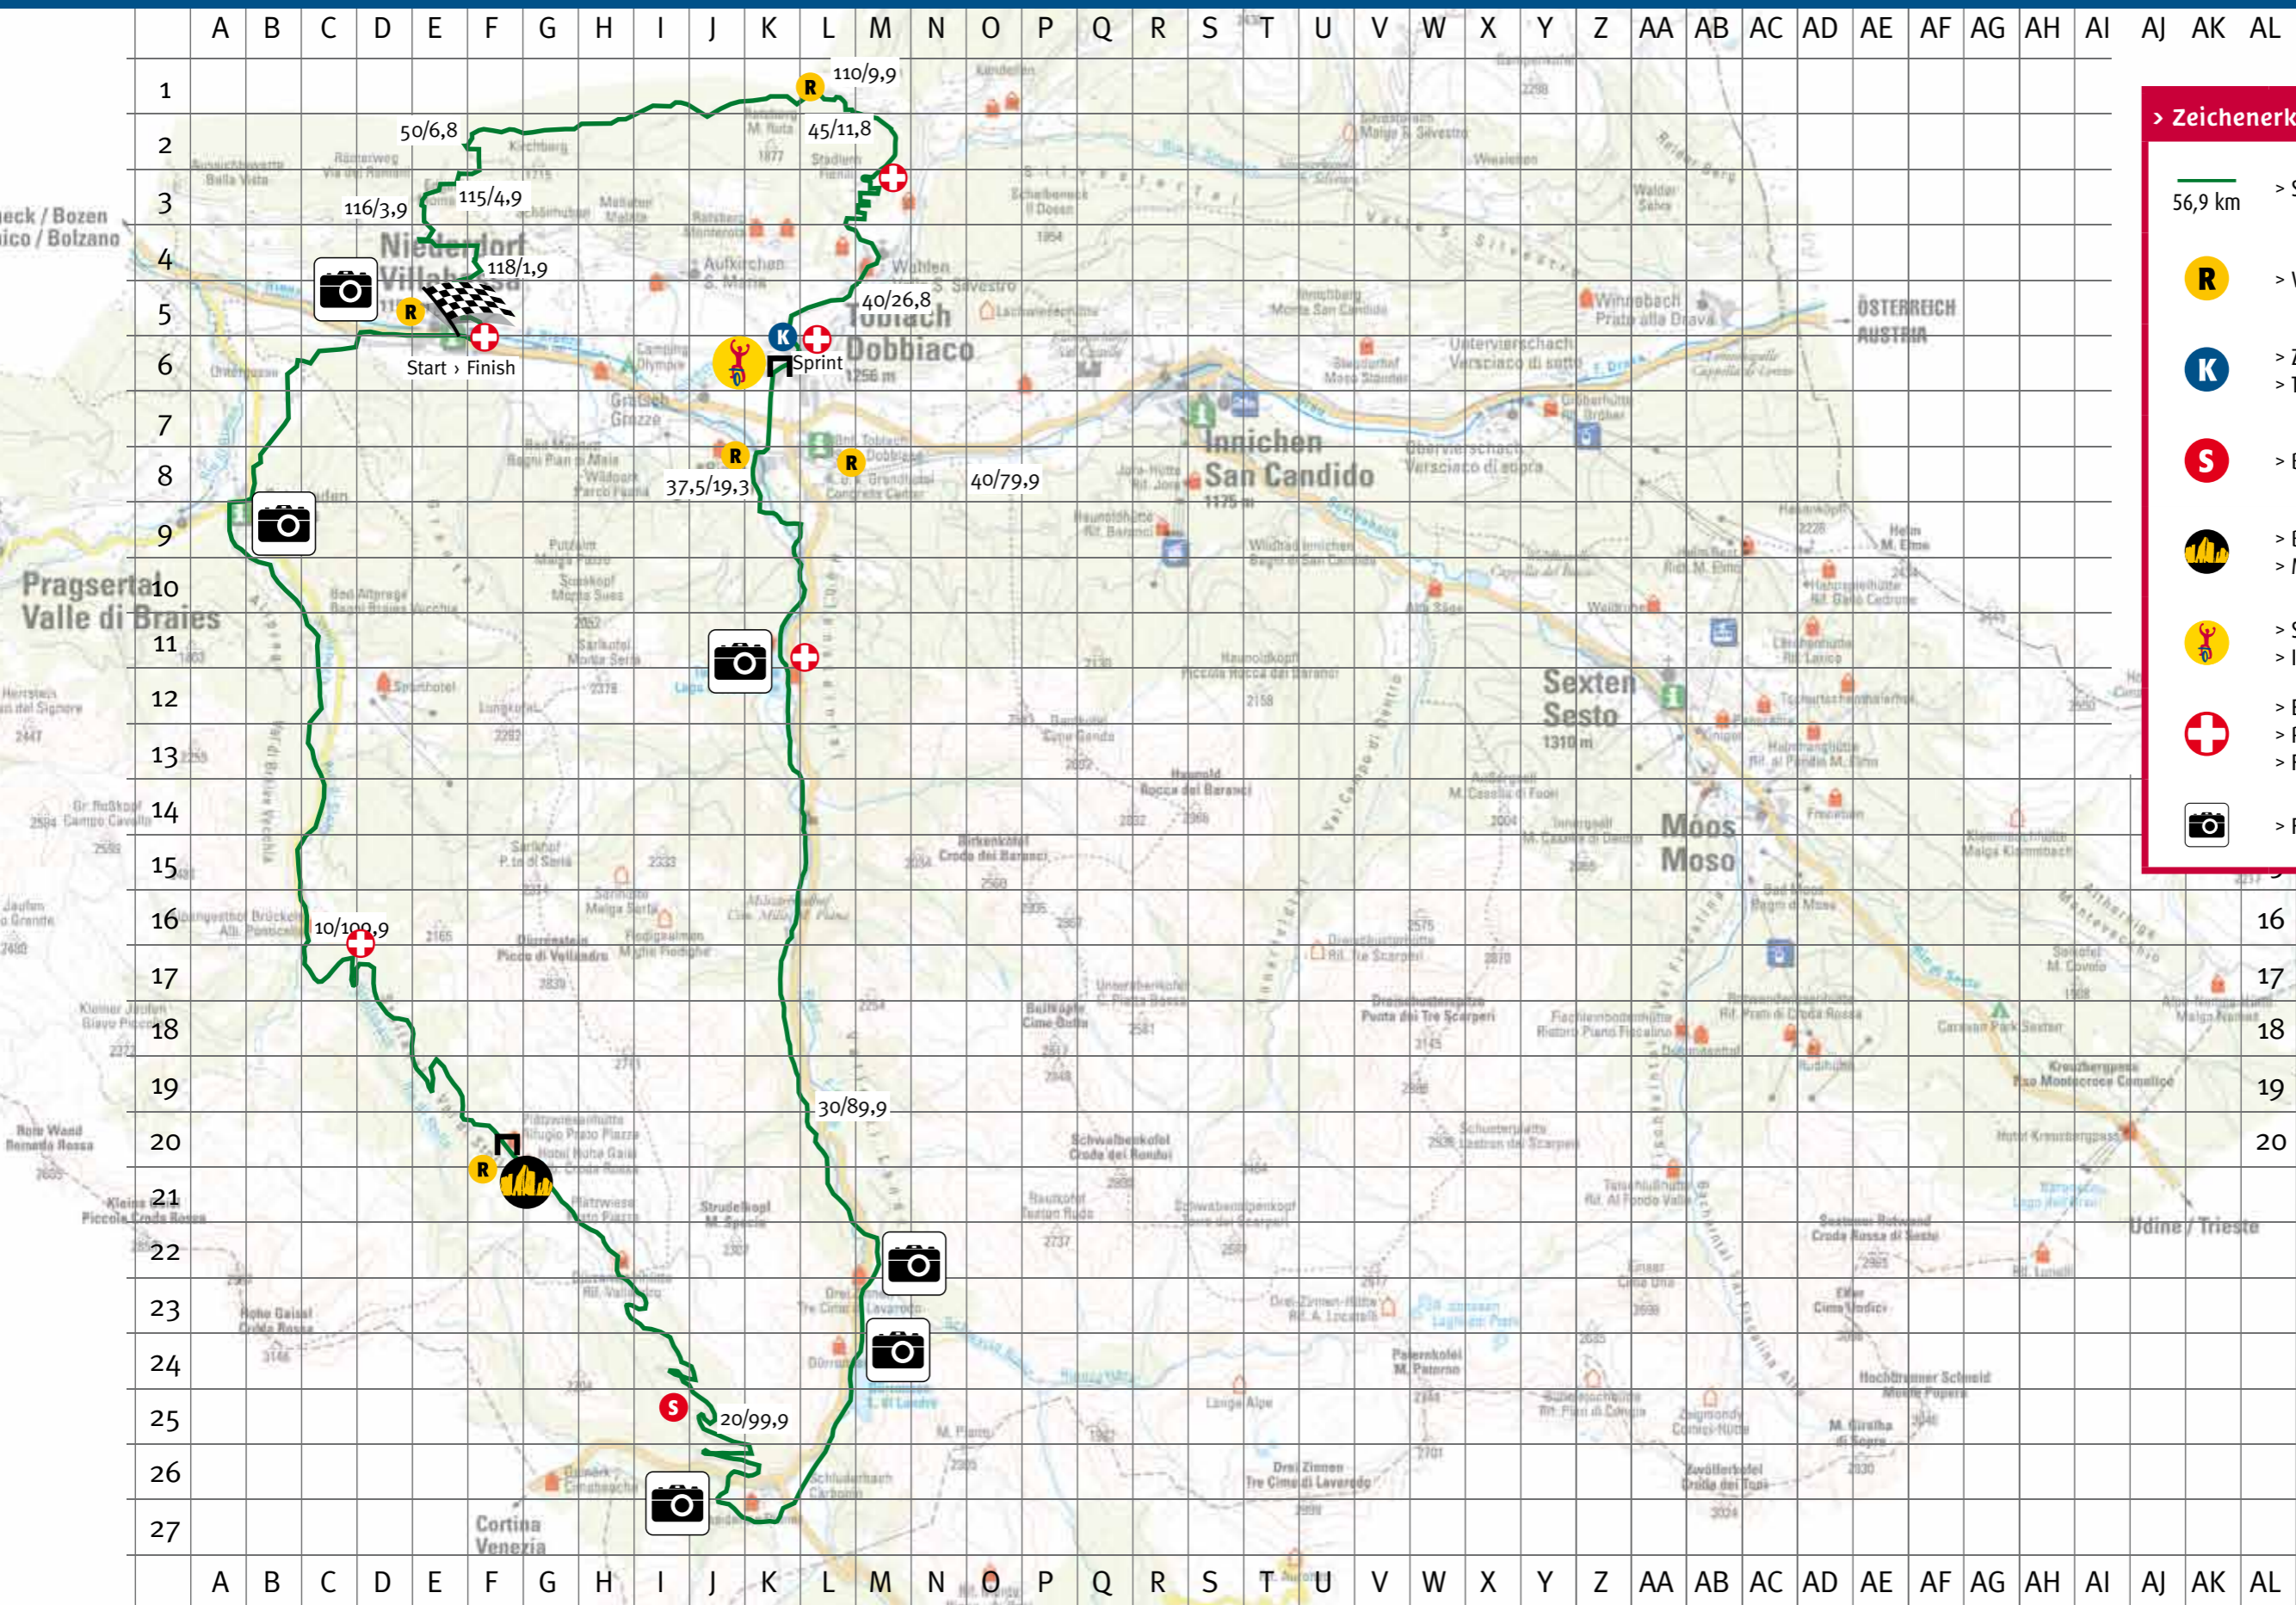

Streckenverlauf > Planimetria > Course map
56,9 km

VILLABASSA/NIEDERDORF HOCHPUSTERTAL/ALTA PUSTERIA 11.07.2010

> Zeichenerklärung > legenda > legend

- 56,9 km > Südtirol Dolomiti Superbike
- > Verpflegung > Ristoro > Feed zone
- > Zeitkontrolle > Controllo tempo > Time check point
- > Bike-Service > Servizio bike
- > Bergpreis > Premio GPM > Mountain GP prize
- > Sprintwertung > Sprint intermedio > Intermediate sprint
- > Erste Hilfe - Weißes Kreuz > Pronto soccorso - Croce Bianca > First Aid - White Cross
- > Foto > photo