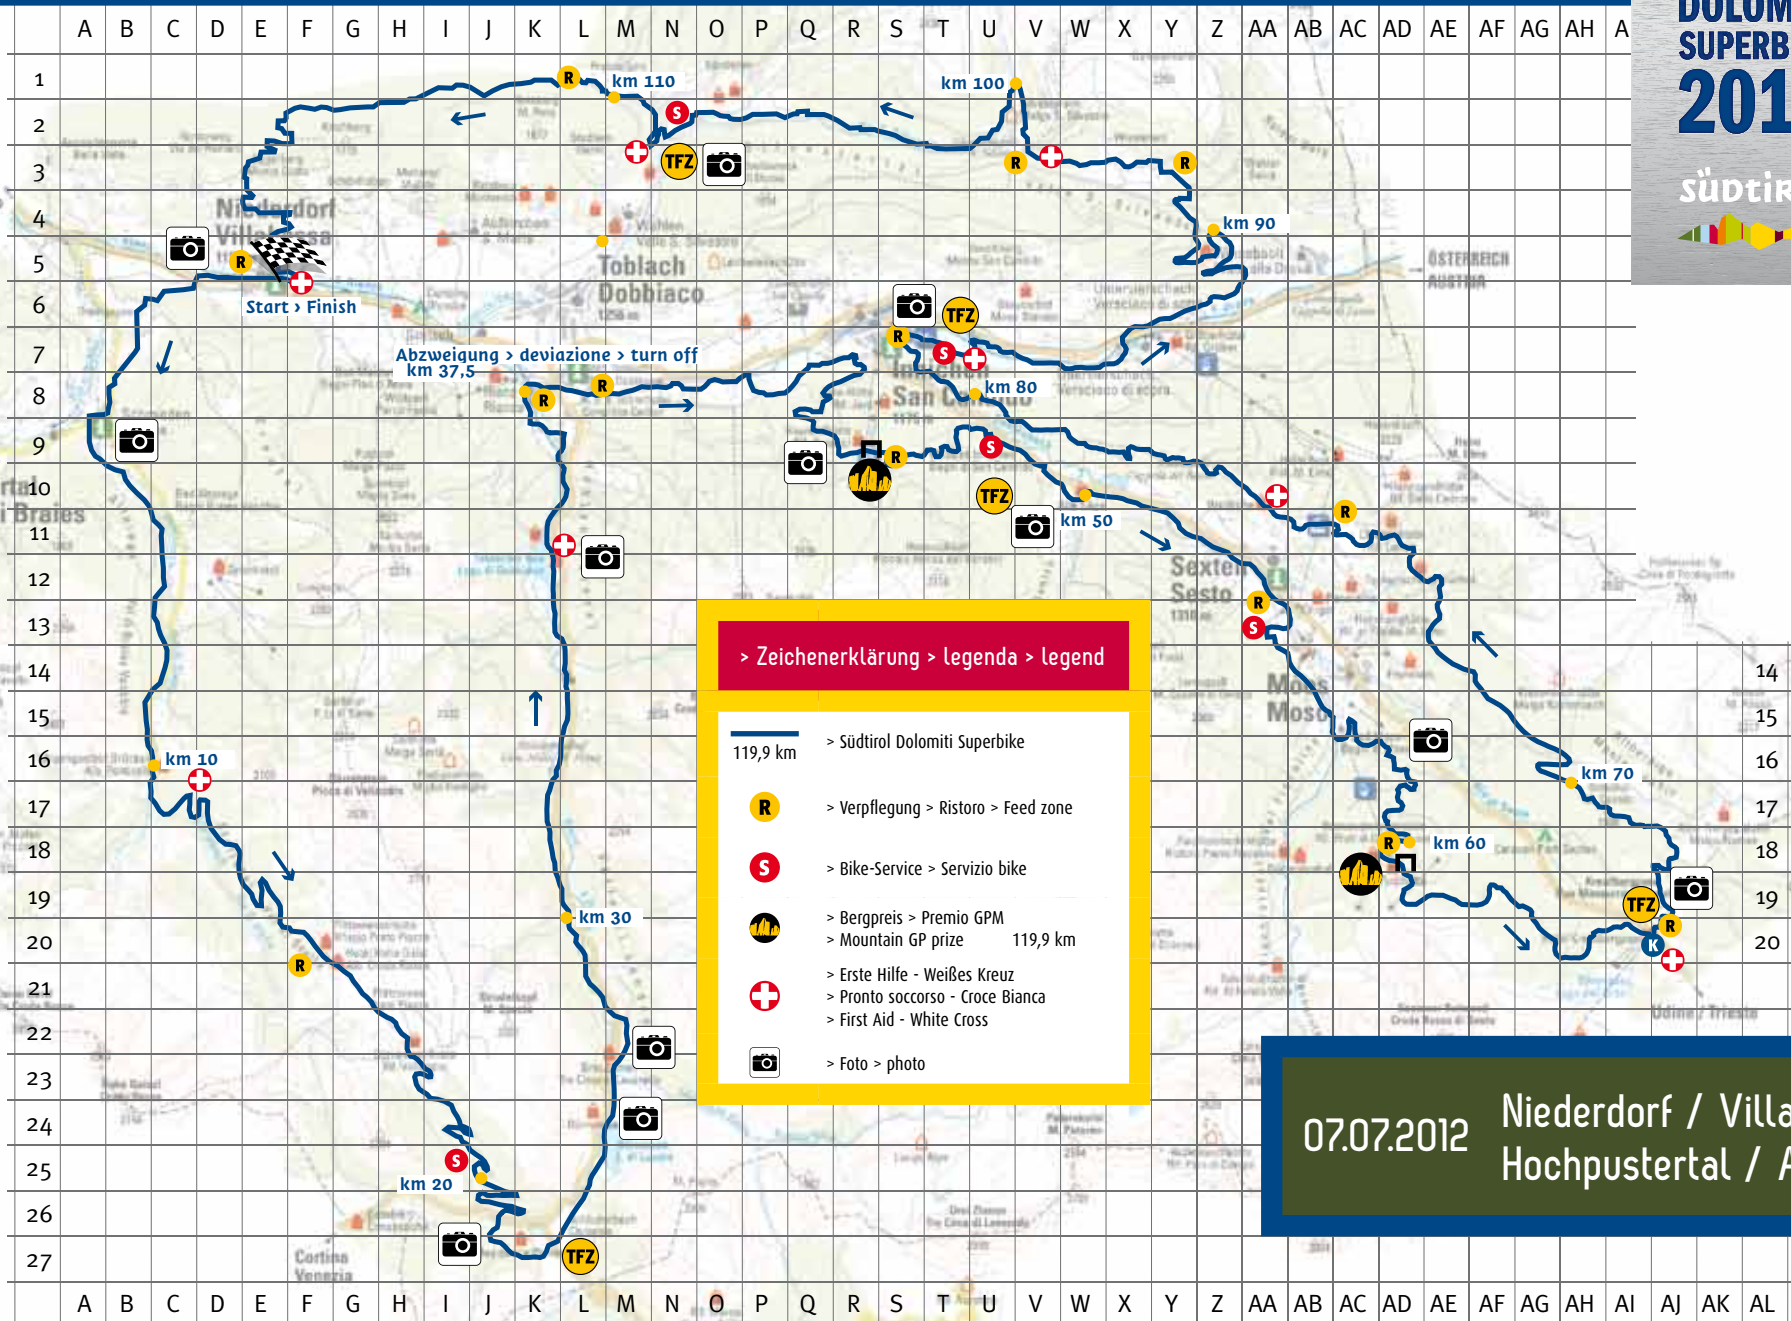

Streckenverlauf > Planimetria > Course map 119,9 km

07.07.2012 Niederdorf / Villabassa
Hochpustertal / Alta Pusteria