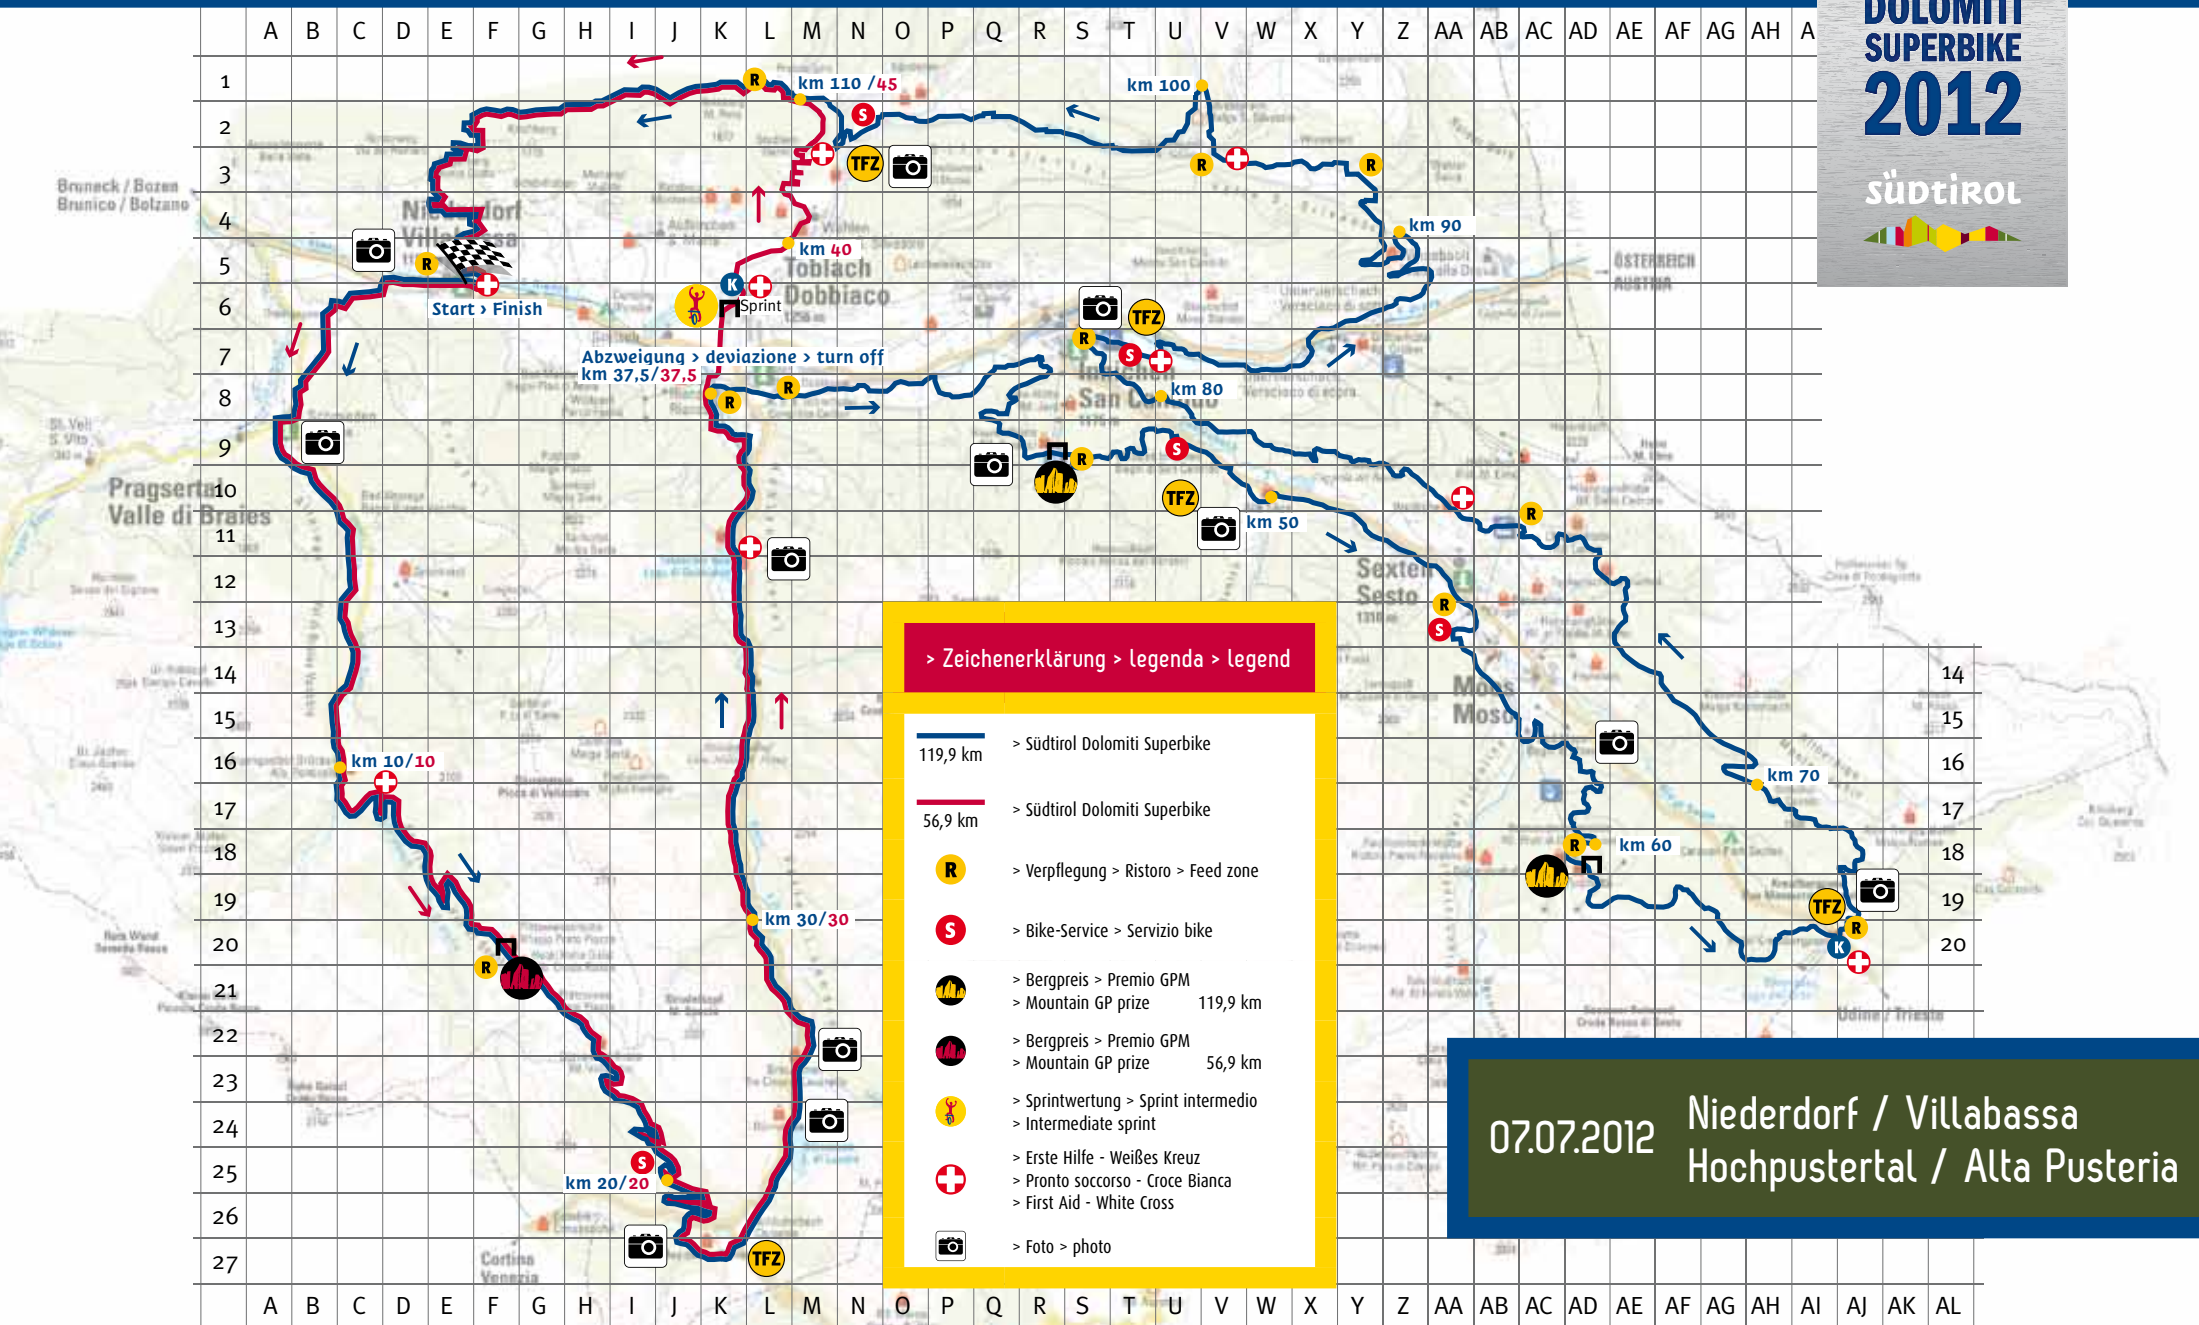

Streckenverlauf > Planimetria > Course map 119,9 km / 56,9 km

07.07.2012 **Niederdorf / Villabassa**
Hochpustertal / Alta Pusteria