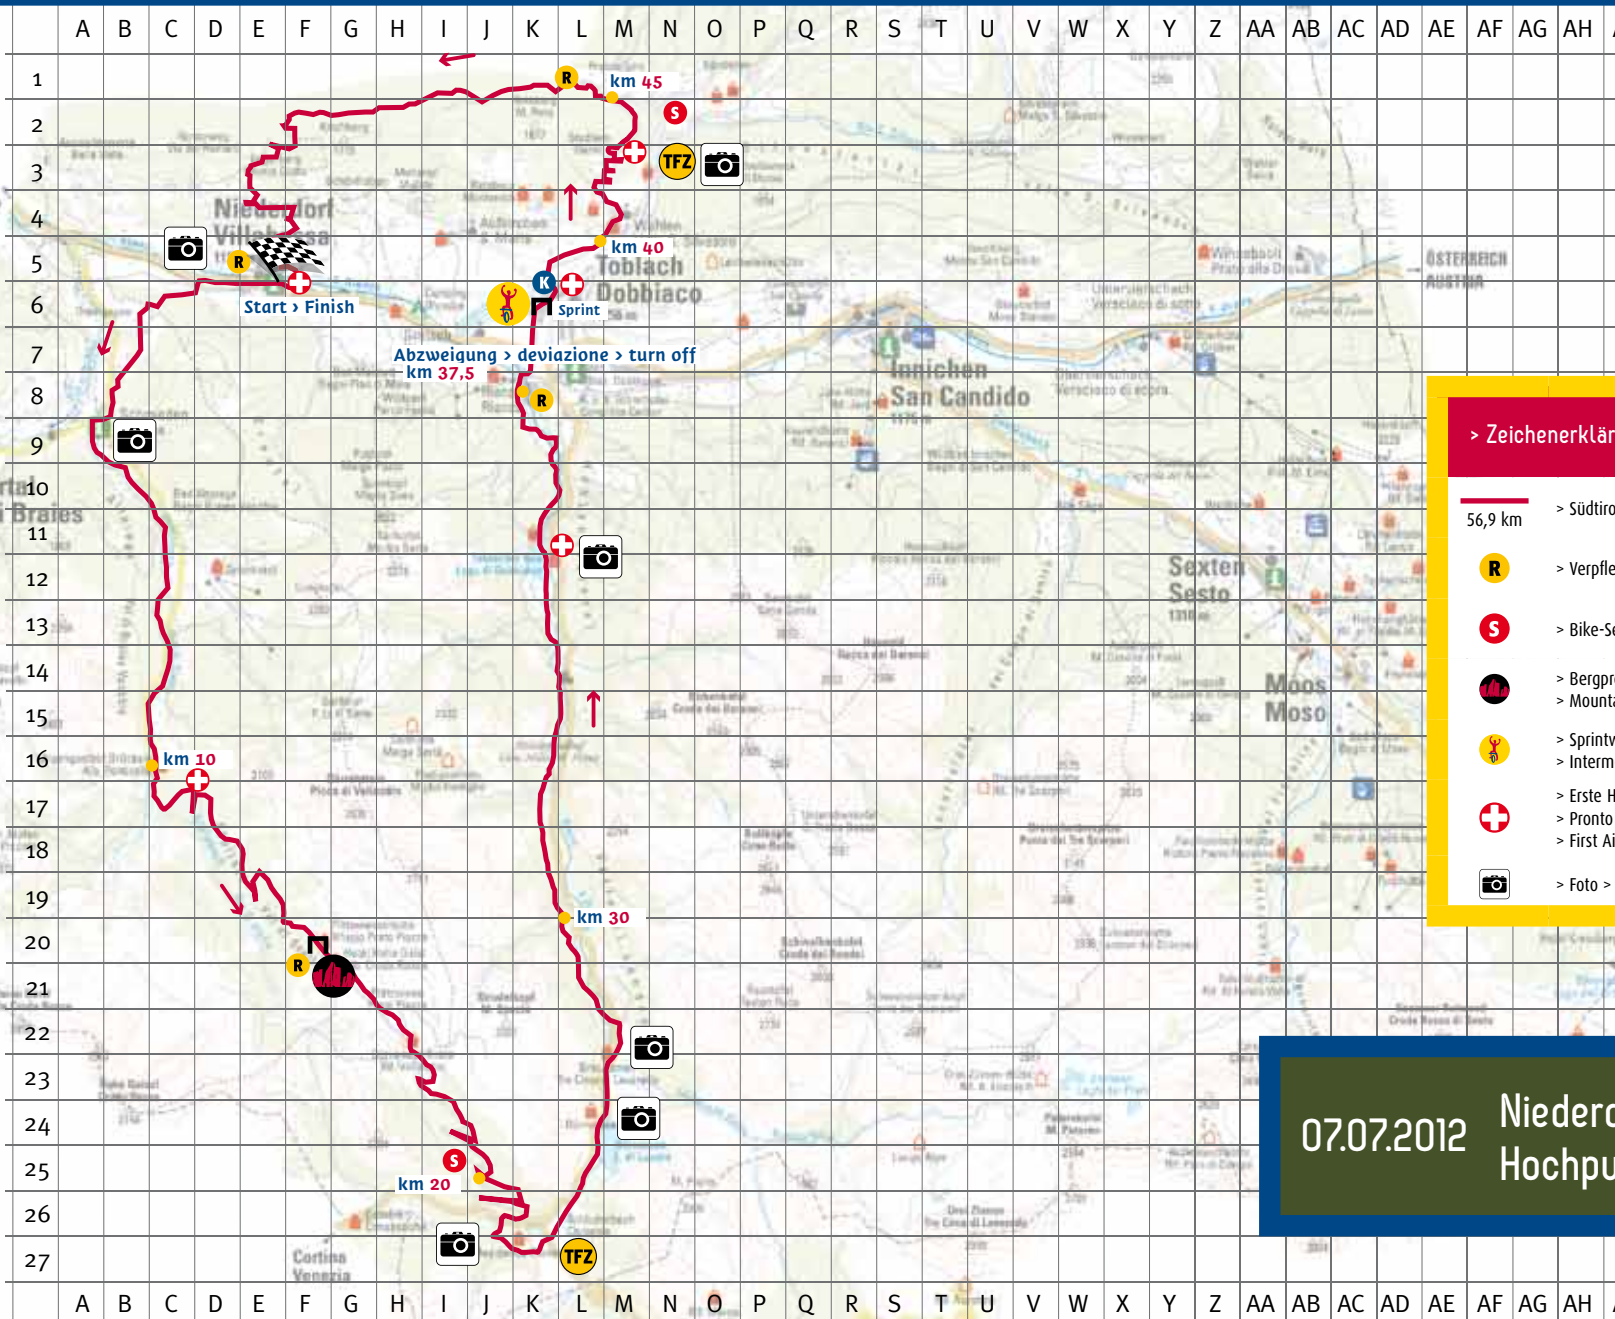

Streckenverlauf > Planimetria > Course map 56,9 km

> Zeichenerklärung > legenda > legend

- > Südtirol Dolomiti Superbike
56,9 km
- > Verpflegung > Ristoro > Feed zone
- > Bike-Service > Servizio bike
- > Bergpreis > Premio GPM
> Mountain GP prize 56,9 km
- > Sprintwertung > Sprint intermedio
> Intermediate sprint
- > Erste Hilfe - Weißes Kreuz
> Pronto soccorso - Croce Bianca
> First Aid - White Cross
- > Foto > photo

07.07.2012 Niederdorf / Villabassa
Hochpustertal / Alta Pusteria