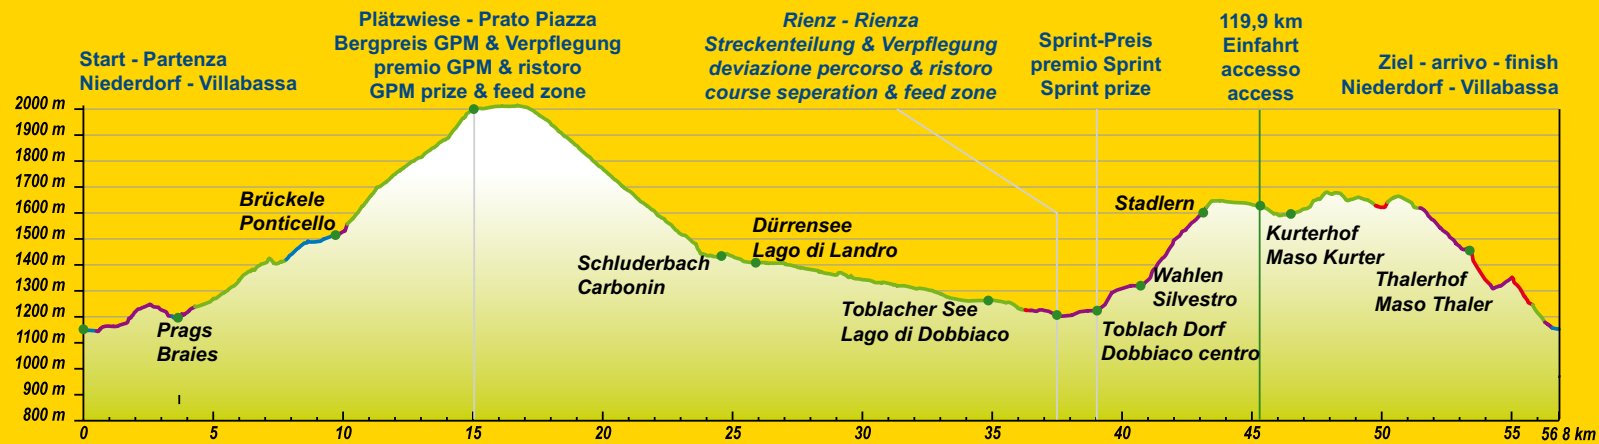

Streckenprofil > Altimetrie del percorso > Course profile 56,9 km

STRECKE > PERCORSO > COURSE 56,9 km

Gesamtstrecke > percorso totale > total course	56,9 km		Höhenmeter Steigung > dislivello in salita uphill altitude difference	1688 Hm	
Höhenmeter Gefälle > dislivello in discesa downhill altitude difference	1688 Hm		Maximale Höhe > altitudine massima maximum altitude	1688 Hm	
Asphalt > asfalto > asphalt	2,97 km	3,8%	Radweg asphaltiert > ciclabile asfaltata paved cycling trail	13,64 km	21,2%
Schotter > sterrato > gravel path	37,86 km	67%	Wald, Wiese, Wanderweg > bosco, prato, sentiero forest, fields, hiking trail	0,00 km	0,0%
Pfad > sentiero > single trail	2,36 km	4,2%	Schieben > spingere > walk	0,00 km	0,0%

07.07.2012 Niederdorf / Villabassa
Hochpustertal / Alta Pusteria