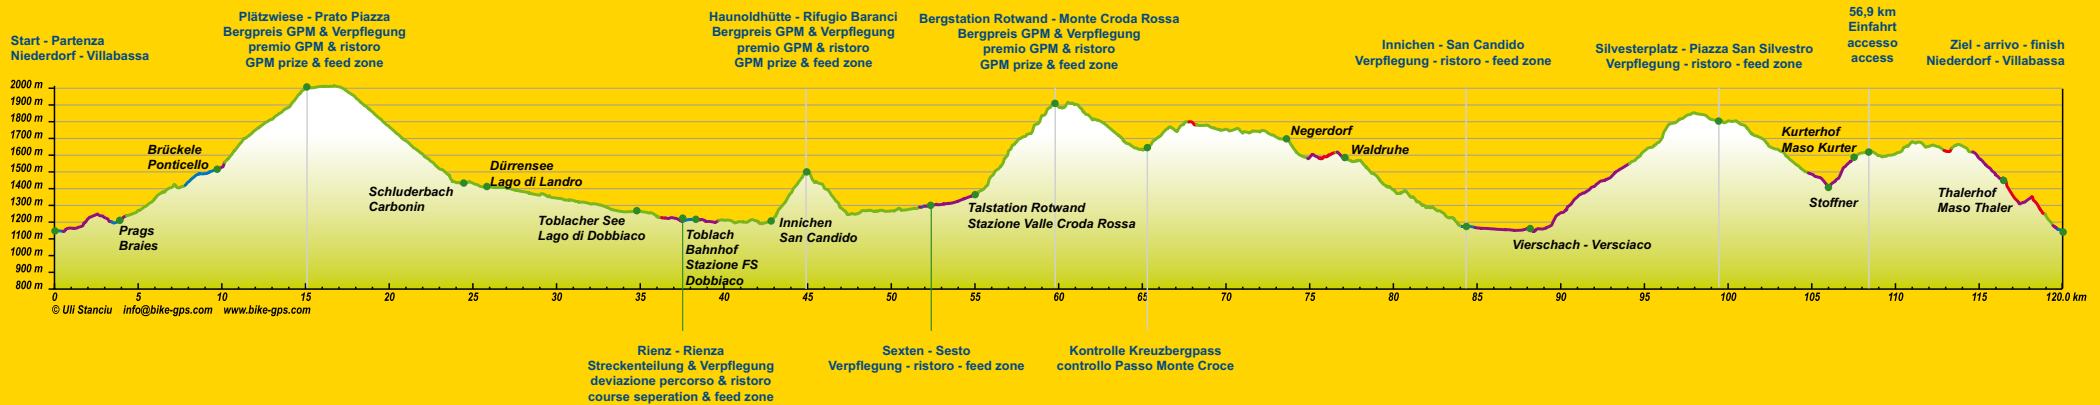

# Streckenprofil > Altimetrie del percorso > Course profile 119,9 km

## STRECKE > PERCORSO > COURSE 119,9 km

Gesamtstrecke > percorso totale > total course	119,9 km		Höhenmeter Steigung > dislivello in salita uphill altitude difference	3822 Hm	
Höhenmeter Gefälle > dislivello in discesa downhill altitude difference	3822 Hm		Maximale Höhe > altitudine massima maximum altitude	2014 Hm	
Asphalt > asfalto > asphalt	4,56 km	3,95%	Radweg asphaltiert > ciclabile asfaltata paved cycling trail	25,48 km	21,2%
Schotter > sterrato > gravel path	86,13 km	72,0%	Wald, Wiese, Wanderweg > bosco, prato, sentiero forest, fields, hiking trail	0,00 km	0,0%
Pfad > sentiero > single trail	3,78 km	3,2%	Schieben > spingere > walk	0,00 km	0,00%

07.07.2012 Niederdorf / Villabassa  
Hochpustertal / Alta Pusteria